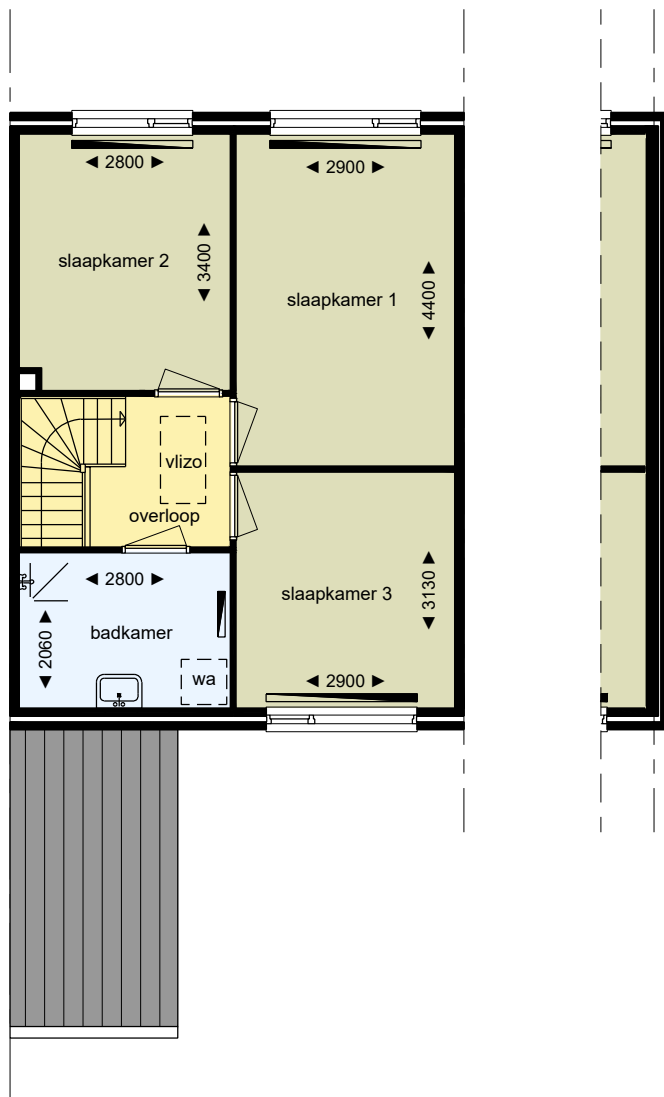

begane grond
 schaal 1:100

Borghaag

112

6228 EB

Maastricht

Reyershaag

22, 34, 40, 61, 74, 80, 84, 86

6228 HA

Maastricht

1-0227-W2

14-02-2019

W O O N P U N T

1e verdieping
 schaal 1:100

Borghaag

112

6228 EB

Maastricht

Reyershaag

22, 34, 40, 61, 74, 80, 84, 86

6228 HA

Maastricht

1-0227-W2

14-02-2019

WOONPUNT