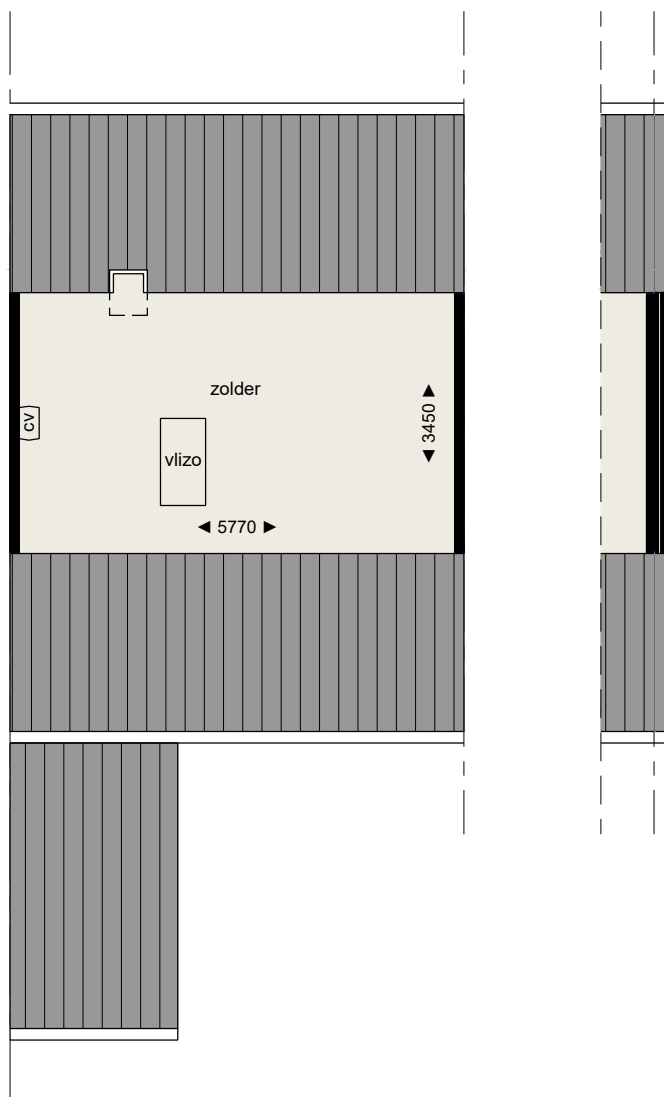

Maastricht

1-0227-W2

14-02-2019

W O O N P U N T

1e verdieping
 schaal 1:100

Borghaag

112

6228 EB

Maastricht

Reyershaag

22, 34, 40, 61, 74, 80, 84, 86

6228 HA

Maastricht

1-0227-W2

14-02-2019

WOONPUNT

2e verdieping
 schaal 1:100

Borghaag

112

6228 EB

Maastricht

Reyershaag

22, 34, 40, 61, 74, 80, 84, 86

6228 HA