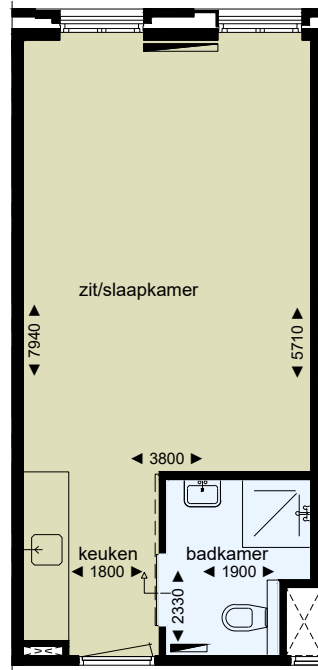

2e verd. noordgevel

1e verd. noordgevel

2e verd. zuidgevel

1e verd. zuidgevel

plattegrond
schaal 1:100

Stationsstraat

65, 73, 77, 97, 105,

6131 AX Sittard