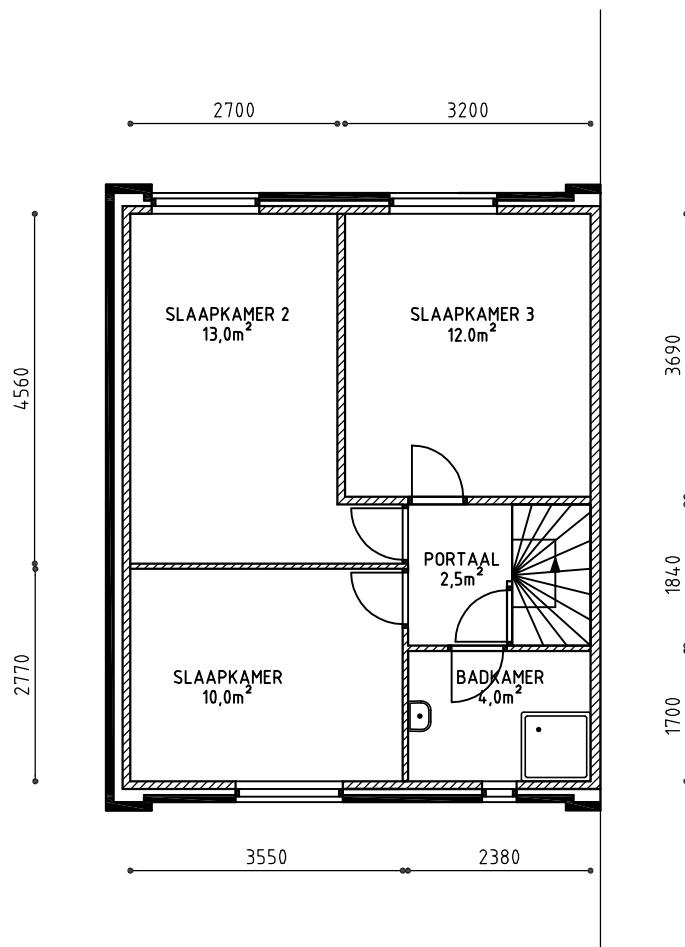

Adres :
Plaats : Maastricht

Complex : 432 (58 woningen)
Type : A

Tekenaar: M.H.
Gecontr.: F.H.

WIJZIGINGEN

NO	DATUM	GET	OMSCHRIJVING

Corp.nr. :
571

Tekeningnummer:
W_432_A_HU

Omschrijving : Huurderstekening Begane Grond

WOONPUNT

Datum: 17.02.09
Revisie: 0

Schaal:
1/100

Formaat:
A4

Adres :
Plaats : Maastricht

Complex : 432 (58 woningen)
Type : A

Tekenaar: M.H
Gecontr.: F.H.

Corp.nr. :
571