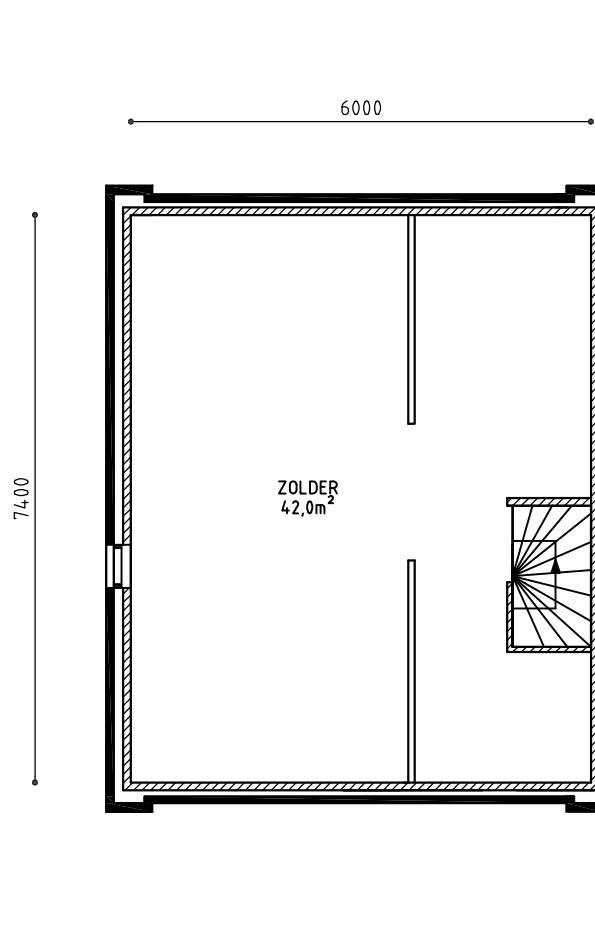

Tekeningnummer:
W_432_A_HU

Omschrijving : Huurderstekening Verdieping 1

WOONPUNT

Datum: 17.02.09
Revisie: 0

Schaal:
1/100

Formaat:
A4

Adres :

Plaats : Maastricht

Complex : 432 (58 woningen)

Type : A

Omschrijving : Huurderstekening Zolder

WOONPUNT

Datum: 17.02.09
Revisie: 0

Schaal:
1/100

Formaat:
A4